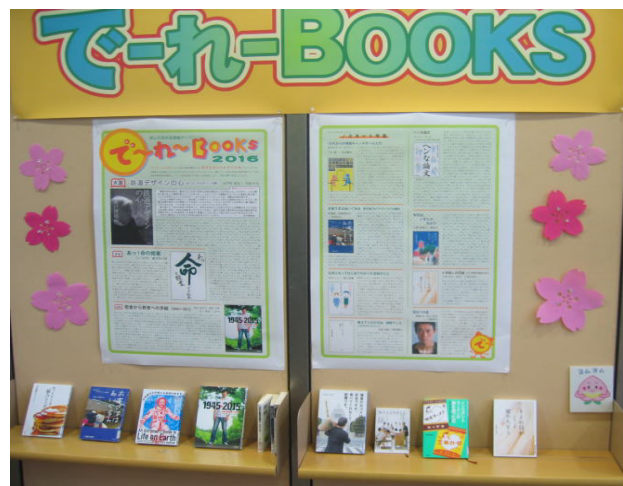

でーれーBOOKS 2016 展示の様子

展示の参考にご活用ください。また、「展示コーナーを作ったよ」という図書館・書店さんはお知らせください。

◆啓文社 (写真 左: 2016.3.12 右: 2015.12 撮影)

◆岡山市立中央図書館

(写真 左: 2016.3.20 右: 2016.3.28 撮影)

◆岡山県立図書館 ……4月9日～5月15日

◎就実中学校・高等学校

◎倉敷翔南高校